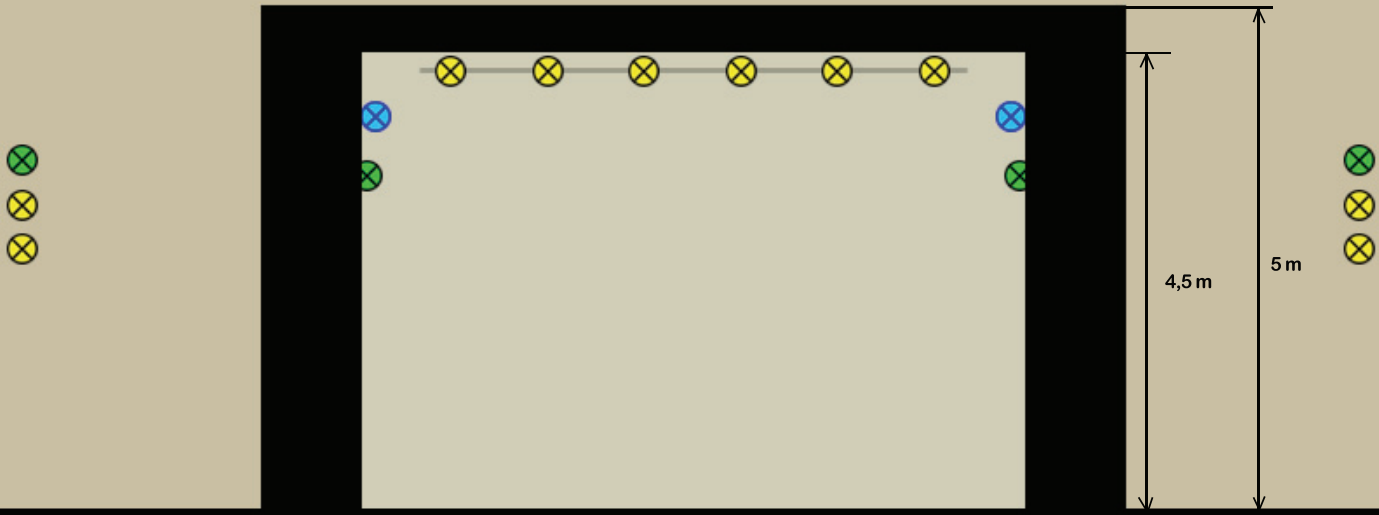

Pohled ze sálu

Půdorys

11,5 m

Nakládací rampa

Horizont (černá nebo modrá barva)

Tahy (nosnost 160kg)

0,3 m
0,3 m
0,4 m
0,3 m
0,3 m

Světelná baterie

0,7 m
0,7 m

Kinorám

0,3 m
0,3 m
0,5 m
0,4 m

osvětlovací
a
ozvučovací
kabina

0,8 m

0,65 m

9,1 m

Světelná baterie

2,4 m

10,95 m

1,33 m

9,5 m

Sál

X - MULTI PAR reflektor
 X - PAR reflektor
 X - DMX LED PAR
 X - Otočná světelná hlava (RGB+GOBO)